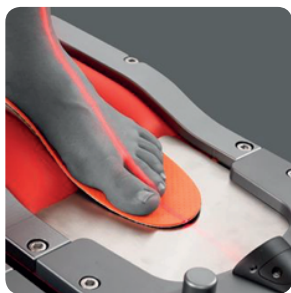

- izrada sportskih uložaka prema obliku stopala